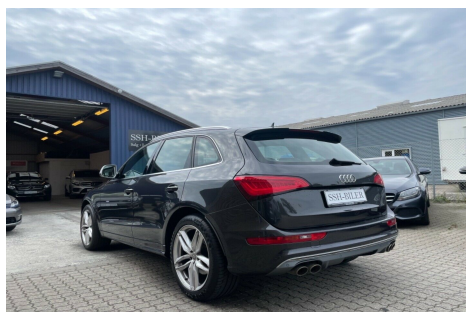

## Audi SQ5 · 3,0 · TDi 326 Competition quattro Tiptr. Van

**Pris: 995,- pr. md.  
ekskl. moms**

Type:	Varevogn +Moms
Modelår:	2016
1. indreg:	03/2016
Kilometer:	182.000 km.
Brændstof:	Diesel
Farve:	Koksmetal
Antal døre:	5

KLAR TIL LEVERING  HIGHLIGHTS:  Competition model 326 HK  Qattro (4-hjulstræk)  Sportsafdæmpning  Blindvinkelassistent  Soundpakke monteret  MID Navigations system  20" s alufælge  Elektriske sæde m. memory  2-zonet klima  Adaptiv Fartpilot  Lane Assistent  El-betjent bagklap  Delvis alcantara / læder sæder