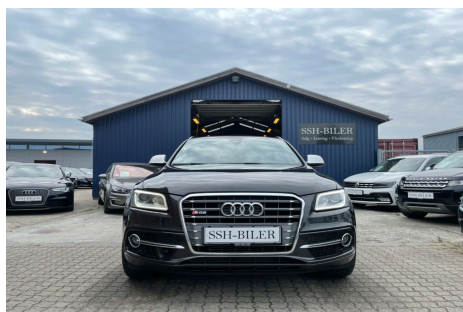

## Audi SQ5 · 3,0 · TDi 326 Competition quattro Tiptr. Van

**Pris: 995,- pr. md.  
ekskl. moms**

Type:	Varevogn +Moms
Modelår:	2016
1. indreg:	03/2016
Kilometer:	182.000 km.
Brændstof:	Diesel
Farve:	Koksmetal
Antal døre:	5

KLAR TIL LEVERING  HIGHLIGHTS:  Competition model 326 HK  Qattro (4-hjulstræk)  Sportsafdæmpning  Blindvinkelassistent  Soundpakke monteret  MID Navigations system  20" s alufælge  Elektriske sæde m. memory  2-zonet klima  Adaptiv Fartpilot  Lane Assistent  El-betjent bagklap  Delvis alcantara / læder sæder