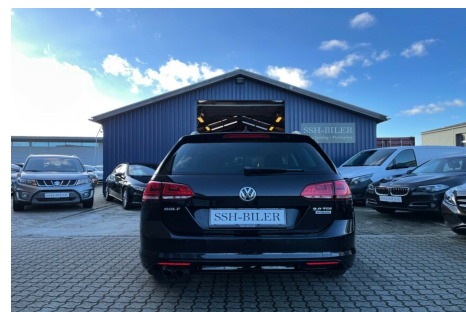

VW Golf VII · 2,0 · TDi 150 R-line Variant DSG BMT

**Pris: 1.448,- pr. md.
ekskl. moms**

Type:	Personvogn
Modelår:	2017
1. indreg:	01/2017
Kilometer:	83.000 km.
Brændstof:	Diesel
Farve:	Sortmetal
Antal døre:	5