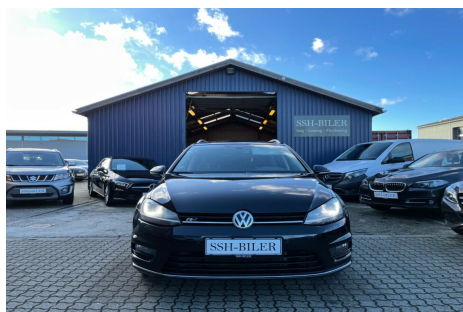

VW Golf VII · 2,0 · TDi 150 R-line Variant DSG BMT

**Pris: 1.448,- pr. md.
ekskl. moms**

Type:	Personvogn
Modelår:	2017
1. indreg:	01/2017
Kilometer:	83.000 km.
Brændstof:	Diesel
Farve:	Sortmetal
Antal døre:	5