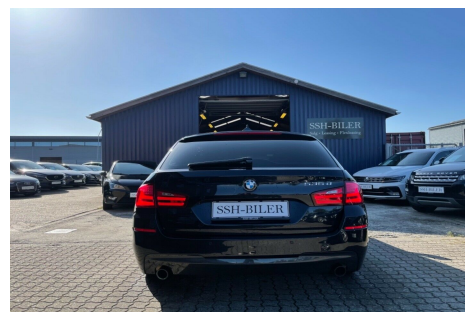

## BMW 535d · 3,0 · Touring M-Sport aut.

**Pris: 299.995,-**

Type:	Personvogn
Modelår:	2011
1. indreg:	05/2011
Kilometer:	173.000 km.
Brændstof:	Diesel
Farve:	Sortmetal
Antal døre:	5

KLAR TIL LEVERING  FINANSIERING UDEN UDBETALING: 3.998 -/- MDR. YDELSE  HIGHLIGHTS:  M-sports pakke  Professionel Navigation  Sports sæder  High gloss shadow line  Ambient interior light  Sort himmel  Justerbar undervogn  Aktive fodgænger registrering  300 HK  Led lygter  Sports læder sæder  Xenon lys (adaptive) Bilen leveres med service tjek · fejlfri brugtbilsattest samt nysynet og professionel kosmetisk klargøring. SSH-BILER er autoriseret af SKAT som motorkontor · hvorfor du får bilen omgående og ikke skal vente på levering. Attraktiv finansiering tilbydes m. og u. udbetaling fra 1 ·49% i rente med mulighed for SAFE Forsikring af lånet ved sygdom eller arbejdsløshed. Venligst ring til os inden ankomst på 6138 8563 · hvis bilen skulle være ude at køre eller solgt i mellemtiden. ALLE FUNKTIONER OG TILBEHØR: M pakke m. double spoke · sport suspension · rat · og aerodynamics · aut.gear/tiptronic · 19" alufælge · Sort himmel · fuldaut. klima · 2 zone klima · c.lås · fjernb. c.lås · parkeringssensor · ratgearskifte · fartpilot · kørecomputer · infocenter · startspærre · auto. nedbl. bakspejl · udv. temp. måler · regnsensor · højdejust. forsæde · el indst. forsæder · el indst. førersæde · el-ruder · 4x el-ruder · el-spejle · el-spejle m/varme · nøglefri betjening · justerbar undervogn – sport og sport plus · automatisk start/stop · dæktryksmåler · adaptiv undervogn · cd/radio · navigation · multifunktionsrat · håndfrit til mobil · bluetooth · armlæn · isofix · bagagerumsdækken · kopholder · læderrat · lygtevasker · tågelygter · xenonlys · el komfortsæder · læderindtræk · automatisk lys · aut. kurvelys · led forlygter · 10 airbags · abs · antispin · esp · servo · hvide blink · indfarvede kofangere · ikke ryger · lev. nysynet · service ok · diesel partikel filter · M interiør og eksteriør · navi proff. · Carbon sort · fjernlys assistent · K · tonede ruder · mørktonede ruder i bag · fjernlysassistent · db. airbags · airbag VI TILBYDER OGSÅ:  Garantiforsikring - Ingen uforudsete regninger  Serviceaftale  Dækaftale  Montering af GPS tracker  Billig kaskoforsikring fra 480 kr./md. SE FLERE BILER PÅ WWW.SSH-BILER.DK