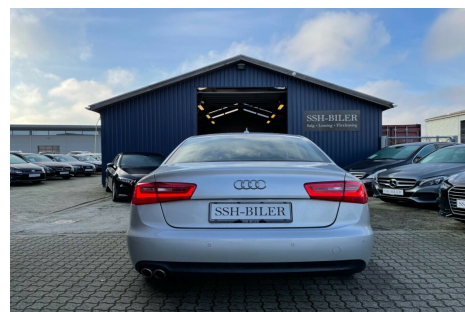

Audi A6 · 2,0 · TDi 177 Multitr.

Pris: 222.995,-

Type:	Personvogn
Modelår:	2012
1. indreg:	01/2012
Kilometer:	110.000 km.
Brændstof:	Diesel
Farve:	Sølvmetal
Antal døre:	4

□ KLAR TIL LEVERING □ FINANSIERING UDEN UDBETALING: 3.149 -/- MDR. YDELSE □ HIGHLIGHTS: □ Automatgear □ Parkeringssensor □ Xenon lygter plus □ Fartpilot □ 4 zonet klima anlæg □ Regnsensor □ Bluetooth □ Sports sæder □ Prestigepakke □ Aftageligt træk □ MMI Navigation Plus □ Parkeringshjælp for & bag □ Opbevarings pakke Bilen er nyserviceret og leveres med fejlfri brugtbilsattest samt nysynet og professionel kosmetisk klargøring. SSH-BILER er autoriseret af SKAT som motorkontor · hvorfor du får bilen omgående og ikke skal vente på levering. Attraktiv finansiering tilbydes · eventuelt uden udbetaling. Venligst ring til os inden ankomst på 6138 8563 · hvis bilen skulle være ude at køre eller solgt i mellemtiden. **ALLE FUNKTIONER OG TILBEHØR:** aut. · aut.gear/tiptronic · 16" alufælge · airc. · fuldaut. klima · 2 zone klima · køl i handskerum · c.lås · fjernb. c.lås · parkeringssensor · fartpilot · kørecomputer · infocenter · startspærre · udv. temp. måler · regnsensor · sædevarme · højdejust. forsæde · el-ruder · el-spejle · el-spejle m/varme · 4x el-ruder · nøglefri betjening · automatisk start/stop · el betjent bagklap · dæktryksmåler · cd/radio · radio med cd-boks · navigation · multifunktionsrat · håndfrit til mobil · bluetooth · armlæn · isofix · bagagerumsdækken · kopholder · stofindtræk · læderrat · splitbagsæde · lygtevasker · xenonlys · automatisk lys · led forlygter · airbag · db. airbags · 8 airbags · abs · antispin · esp · servo · hvide blink · indfarvede kofangere · ikke ryger · nysynet · lev. nysynet · service ok · diesel partikel filter · aftag. træk · træk. Brugtbilsattest · sportssæder · højdejust. førersæde · parkeringssensor (bag) · fuld led forlygter · led kørellys **VI TILBYDER OGSÅ:** □ Garantiforsikring - Ingen uforudsete regninger □ Serviceaftale □ Dækaftale □ Montering af GPS tracker □ Billig kaskoforsikring fra 480 kr./md. SE FLERE BILER PÅ WWW.SSH-BILER.DK