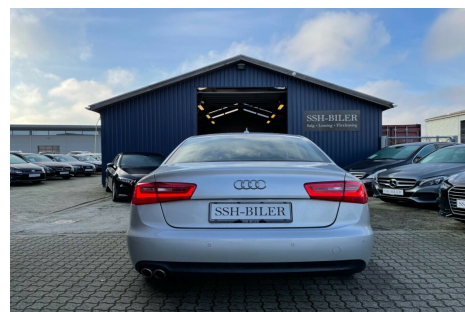

Audi A6 · 2,0 · TDi 177 Multitr.

Pris: 222.995,-

Type:	Personvogn
Modelår:	2012
1. indreg:	01/2012
Kilometer:	110.000 km.
Brændstof:	Diesel
Farve:	Sølvmetal
Antal døre:	4

□ KLAR TIL LEVERING □ FINANSIERING UDEN UDBETALING: 3.149 -.- MDR. YDELSE □ HIGHLIGHTS: □ Automatgear □ Parkeringsensor □ Xenon lygter plus □ Fartpilot □ 4 zonet klima anlæg □ Regnsensor □ Bluetooth □ Sports sæder □ Prestigepakke □ Aftageligt træk □ MMI Navigation Plus □ Parkeringshjælp for & bag □ Opbevarings pakke Bilen er nyserviceret og leveres med fejlfri brugtbilsattest samt nysynet og professionel kosmetisk klargøring. SSH-BILER er autoriseret af SKAT som motorkontor · hvorfor du får bilen omgående og ikke skal vente på levering. Attraktiv finansiering tilbydes · eventuelt uden udbetaling. Venligst ring til os inden ankomst på 6138 8563 · hvis bilen skulle være ude at køre eller solgt i mellemtiden. **ALLE FUNKTIONER OG TILBEHØR:** aut. · aut.gear/tiptronic · 16" alufælge · airc. · fuldaut. klima · 2 zone klima · køl i handskerum · c.lås · fjernb. c.lås · parkeringssensor · fartpilot · kørecomputer · infocenter · startspærre · udv. temp. måler · regnsensor · sædevarme · højdejust. forsæde · el-ruder · el-spejle · el-spejle m/varme · 4x el-ruder · nøglefri betjening · automatisk start/stop · el betjent bagklap · dæktryksmåler · cd/radio · radio med cd-boks · navigation · multifunktionsrat · håndfrit til mobil · bluetooth · armlæn · isofix · bagagerumsdækken · kopholder · stofindtræk · læderrat · splitbagsæde · lygtevasker · xenonlys · automatisk lys · led forlygter · airbag · db. airbags · 8 airbags · abs · antispin · esp · servo · hvide blink · indfarvede kofangere · ikke ryger · nysynet · lev. nysynet · service ok · diesel partikel filter · aftag. træk · træk. Brugtbilsattest · sportssæder · højdejust. førersæde · parkeringssensor (bag) · fuld led forlygter · led kørellys **VI TILBYDER OGSÅ:** □ Garantiforsikring - Ingen uforudsete regninger □ Serviceaftale □ Dækaftale □ Montering af GPS tracker □ Billig kaskoforsikring fra 480 kr./md. SE FLERE BILER PÅ WWW.SSH-BILER.DK