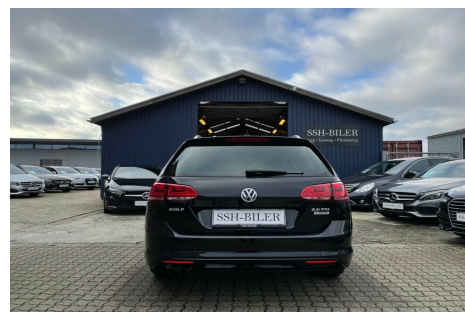

☐ KLAR TIL LEVERING ☐ FINANSIERING UDEN UDBETALING: 3.583 -/- MDR. YDELSE ☐ HIGHLIGHTS: ☐ R-line ☐ Xenon/LED lyspakke ☐ DK pakke ☐ Bakkamera ☐ Bluetooth tlf/lyd streaming ☐ Navigations pakke / discover pro ☐ App - connect ☐ Nøglefri-start ☐ 1 Ejer LEASING TILBUD: Leasingydelse 1.448 kr./md. (inkl. moms 1.810 kr.) Førstegangsydelse 32.000 kr. (inkl. moms 40.000 kr.) Restværdi 102.000 kr. ekskl. moms og reg. afgift. Udbetaling og ydelse kan ændres forholdsmæssigt efter ønske. Bemærk · dette er et flexleasing forslag. Kom ned og snak med os omkring en aftale · der er skræddersyet dig. Bilen er nyserviceret og leveres med fejlfri brugtbilsattest samt nysynet og professionel kosmetisk klargøring. SSH-BILER er autoriseret af SKAT som motorkontor · hvorfor du får bilen omgående og ikke skal vente på levering. Attraktiv finansiering tilbydes m. og u. udbetaling fra 1 ·49% i rente med mulighed for SAFE Forsikring af lånet ved sygdom eller arbejdsløshed. Venligst ring til os inden ankomst på 6138 8563 · hvis bilen skulle være ude at køre eller solgt i mellemtiden. ALLE FUNKTIONER OG TILBEHØR: aut. · aut.gear/tiptronic · alu. · 17" alufælge · airc. · fuldaut. klima · 2 zone klima · køl i handskerum · c.lås · fjernb. c.lås · parkeringssensor (bag) · parkeringssensor (for) · fartpilot · infocenter · kørecomputer · startspærre · udv. temp. måler · regnsensor · sædevarme · højdejust. førersæde · el-ruder · 4x el-ruder · el-spejle · el-spejle m/varme · nøglefri betjening · bakkamera · automatisk start/stop · dæktryksmåler · træthedsregistrering · cd · cd/radio · navigation · multifunktionsrat · håndfrit til mobil · bluetooth · musikstreaming via bluetooth · android auto · apple carplay · sd kortlæser · usb tilslutning · aux tilslutning · armlæn · isofix · bagagerumsdækken · kopholder · dellæder · splitbagsæde · lædderrat · el komfortsæder · sportssæder · tågelygter · bi-xenon · xenonlys · automatisk lys · fjernlysassistent · led kørelys · fuld led forlygter · db. airbags · airbag · 10 airbags · abs · antispin · esp · servo · automatisk nødbremsesystem · ikke ryger · nysynet · lev. nysynet · service ok · brugtbilsattest · tonede ruder · mørktonede ruder i bag · auto. nedbl. bakspejl · tagræling VI TILBYDER OGSÅ: ☐ 6 · 12 · 24 eller 36 måneders leasing ☐ Split- og erhvervsleasing ☐ Garantiforsikring - Ingen uforudsete regninger ☐ Serviceaftale ☐ Dækaftale ☐ Montering af GPS tracker ☐ Billig kaskoforsikring fra 480 kr./md. SE FLERE BILER PÅ WWW.SSH-BILER.DK **Fjernbetjent centrallås · El-ruder · Tågeforlygter · Fartpilot · PreCrash ·