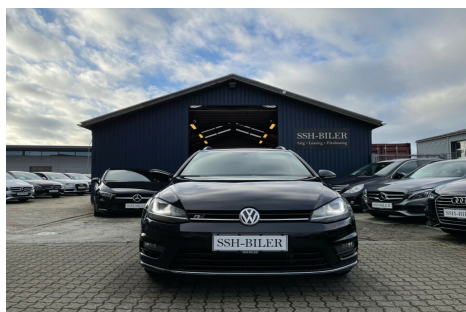

☐ KLAR TIL LEVERING ☐ FINANSIERING UDEN UDBETALING: 3.583 -/- MDR. YDELSE ☐ HIGHLIGHTS: ☐ R-line ☐ Xenon/LED lyspakke ☐ DK pakke ☐ Bakkamera ☐ Bluetooth tlf/lyd streaming ☐ Navigations pakke / discover pro ☐ App - connect ☐ Nøglefri-start ☐ 1 Ejer LEASING TILBUD: Leasingydelse 1.448 kr./md. (inkl. moms 1.810 kr.) Førstegangsydelse 32.000 kr. (inkl. moms 40.000 kr.) Restværdi 102.000 kr. ekskl. moms og reg. afgift. Udbetaling og ydelse kan ændres forholdsmæssigt efter ønske. Bemærk · dette er et flexleasing forslag. Kom ned og snak med os omkring en aftale · der er skræddersyet dig. Bilen er nyserviceret og leveres med fejlfri brugtbilsattest samt nysynet og professionel kosmetisk klargøring. SSH-BILER er autoriseret af SKAT som motorkontor · hvorfor du får bilen omgående og ikke skal vente på levering. Attraktiv finansiering tilbydes m. og u. udbetaling fra 1 ·49% i rente med mulighed for SAFE Forsikring af lånet ved sygdom eller arbejdsløshed. Venligst ring til os inden ankomst på 6138 8563 · hvis bilen skulle være ude at køre eller solgt i mellemtiden. ALLE FUNKTIONER OG TILBEHØR: aut. · aut.gear/tiptronic · alu. · 17" alufælge · airc. · fuldaut. klima · 2 zone klima · køl i handskerum · c.lås · fjernb. c.lås · parkeringssensor (bag) · parkeringssensor (for) · fartpilot · infocenter · kørecomputer · startspærre · udv. temp. måler · regnsensor · sædevarme · højdejust. førersæde · el-ruder · 4x el-ruder · el-spejle · el-spejle m/varme · nøglefri betjening · bakkamera · automatisk start/stop · dæktryksmåler · træthedsregistrering · cd · cd/radio · navigation · multifunktionsrat · håndfrit til mobil · bluetooth · musikstreaming via bluetooth · android auto · apple carplay · sd kortlæser · usb tilslutning · aux tilslutning · armlæn · isofix · bagagerumsdækken · kopholder · dellæder · splitbagsæde · lædderrat · el komfortsæder · sportssæder · tågelygter · bi-xenon · xenonlys · automatisk lys · fjernlysassistent · led kørelys · fuld led forlygter · db. airbags · airbag · 10 airbags · abs · antispin · esp · servo · automatisk nødbremsesystem · ikke ryger · nysynet · lev. nysynet · service ok · brugtbilsattest · tonede ruder · mørktonede ruder i bag · auto. nedbl. bakspejl · tagræling VI TILBYDER OGSÅ: ☐ 6 · 12 · 24 eller 36 måneders leasing ☐ Split- og erhvervsleasing ☐ Garantiforsikring - Ingen uforudsete regninger ☐ Serviceaftale ☐ Dækaftale ☐ Montering af GPS tracker ☐ Billig kaskoforsikring fra 480 kr./md. SE FLERE BILER PÅ WWW.SSH-BILER.DK **Fjernbetjent centrallås · El-ruder · Tågeforlygter · Fartpilot · PreCrash ·